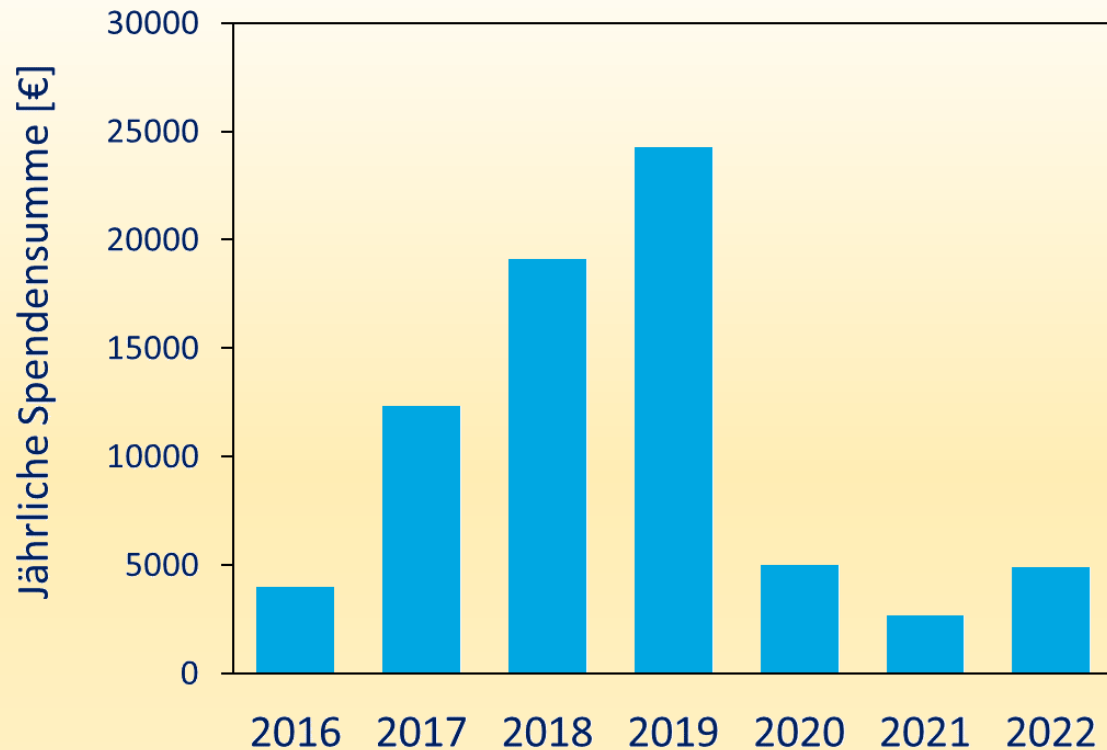

JÄHRLICHE SPENDENSUMMEN & AUSBLICK

Auch weiterhin sind wir auf unsere großzügigen Spender*innen angewiesen. Doch die aktuell unruhigen Zeiten machen sich auch bei uns bemerkbar.

Auch wenn wir 2022 bereits fleißig gebaut haben, ist unser Kinderheim noch nicht fertig.

Nun planen wir den Ausbau des Rohbaus sowie die Erweiterung um den zweiten Gebäudeteil.