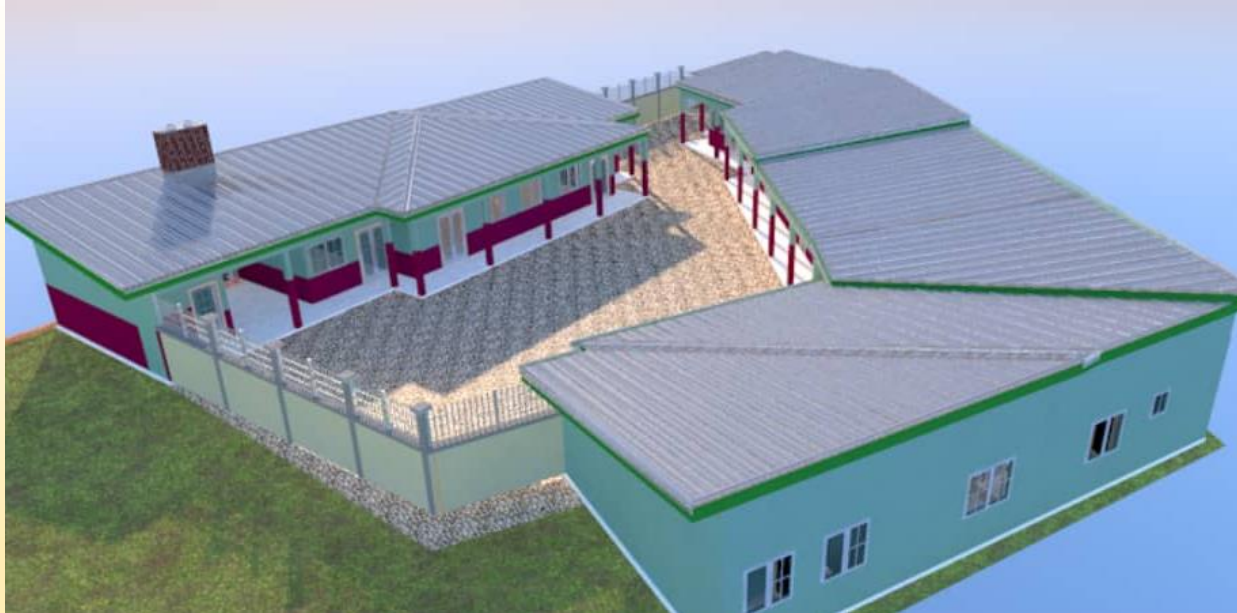

FINANZBERICHT

Mamfe Charity e.V. Germany

Sarah Sparviero, Vizevorsitzende

Februar 2023

BAUVORHABEN - PLAN

Seit 2016 sammeln wir als Verein Mamfe Charity e.V. aktiv Spenden für den Bau eines Kinderheims in dem Dorf Etemetek, in der Region Manju im Südwesten Kameruns. In gemeinsamer Planung mit einem kamerunischen Architekten wurde ein Bauplan angefertigt, welcher den örtlichen Gegebenheiten angepasst ist und die Bedürfnisse der zukünftigen Bewohner*innen rundum erfüllt. Das Haus bietet u.a. Schlafsäle für Jungen und Mädchen, Wohnräume für die Betreuer*innen, sanitäre Einrichtungen, eine Indoor- und Outdoorküche sowie Gruppenräume zum gemeinsamen Essen, Lernen, Spielen und für andere Aktivitäten.

BAUVORHABEN - FORTSCHRITTE

Anfang 2022 konnten wir nun endlich mit dem Bau beginnen. Zum jetzigen Zeitpunkt haben wir den Rohbau sowie das Dach des Hauptgebäudes abgeschlossen. Der Rohbau hat insgesamt rund 26.785 € gekostet, das Dach zusätzliche rund 11.399 €. Für den Bau arbeiten wir mit lokalen Arbeitern und Firmen zusammen. Das Material wird über kamerunische Märkte beschaffen. Auch stehen wir in engem Kontakt mit den Bewohnern von Emetek und informieren sie über unsere Baufortschritte.

Nun planen wir den Ausbau des Rohbaus sowie die Erweiterung um den zweiten Gebäudeteil.

Wir danken allen Spenderinnen und Spendern für Ihre Hilfe und Unterstützung beim Bau des Kinderheims in Kamerun!

Auch weiterhin sind wir auf unsere großzügigen Spender*innen angewiesen. Jede noch so kleine Spende hilft uns, den Bau des Kinderheims fertigzustellen!